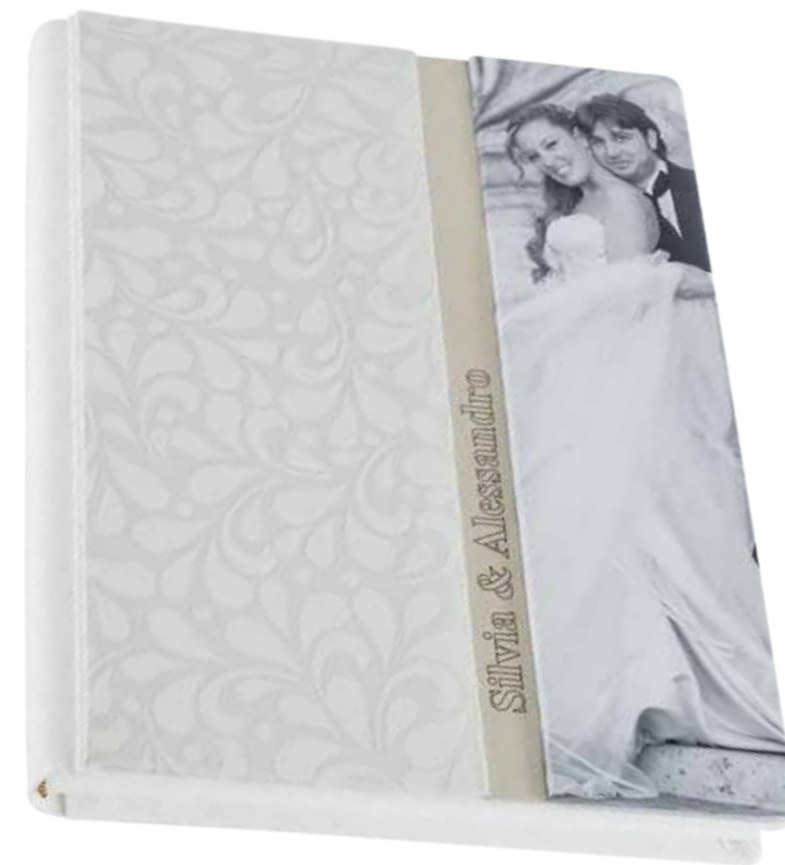

Ecopelle

Tela serigrafata

Alluminio laserato

MERYL 

24

**Materiali:**

Ecopelle

Tela serigrafata